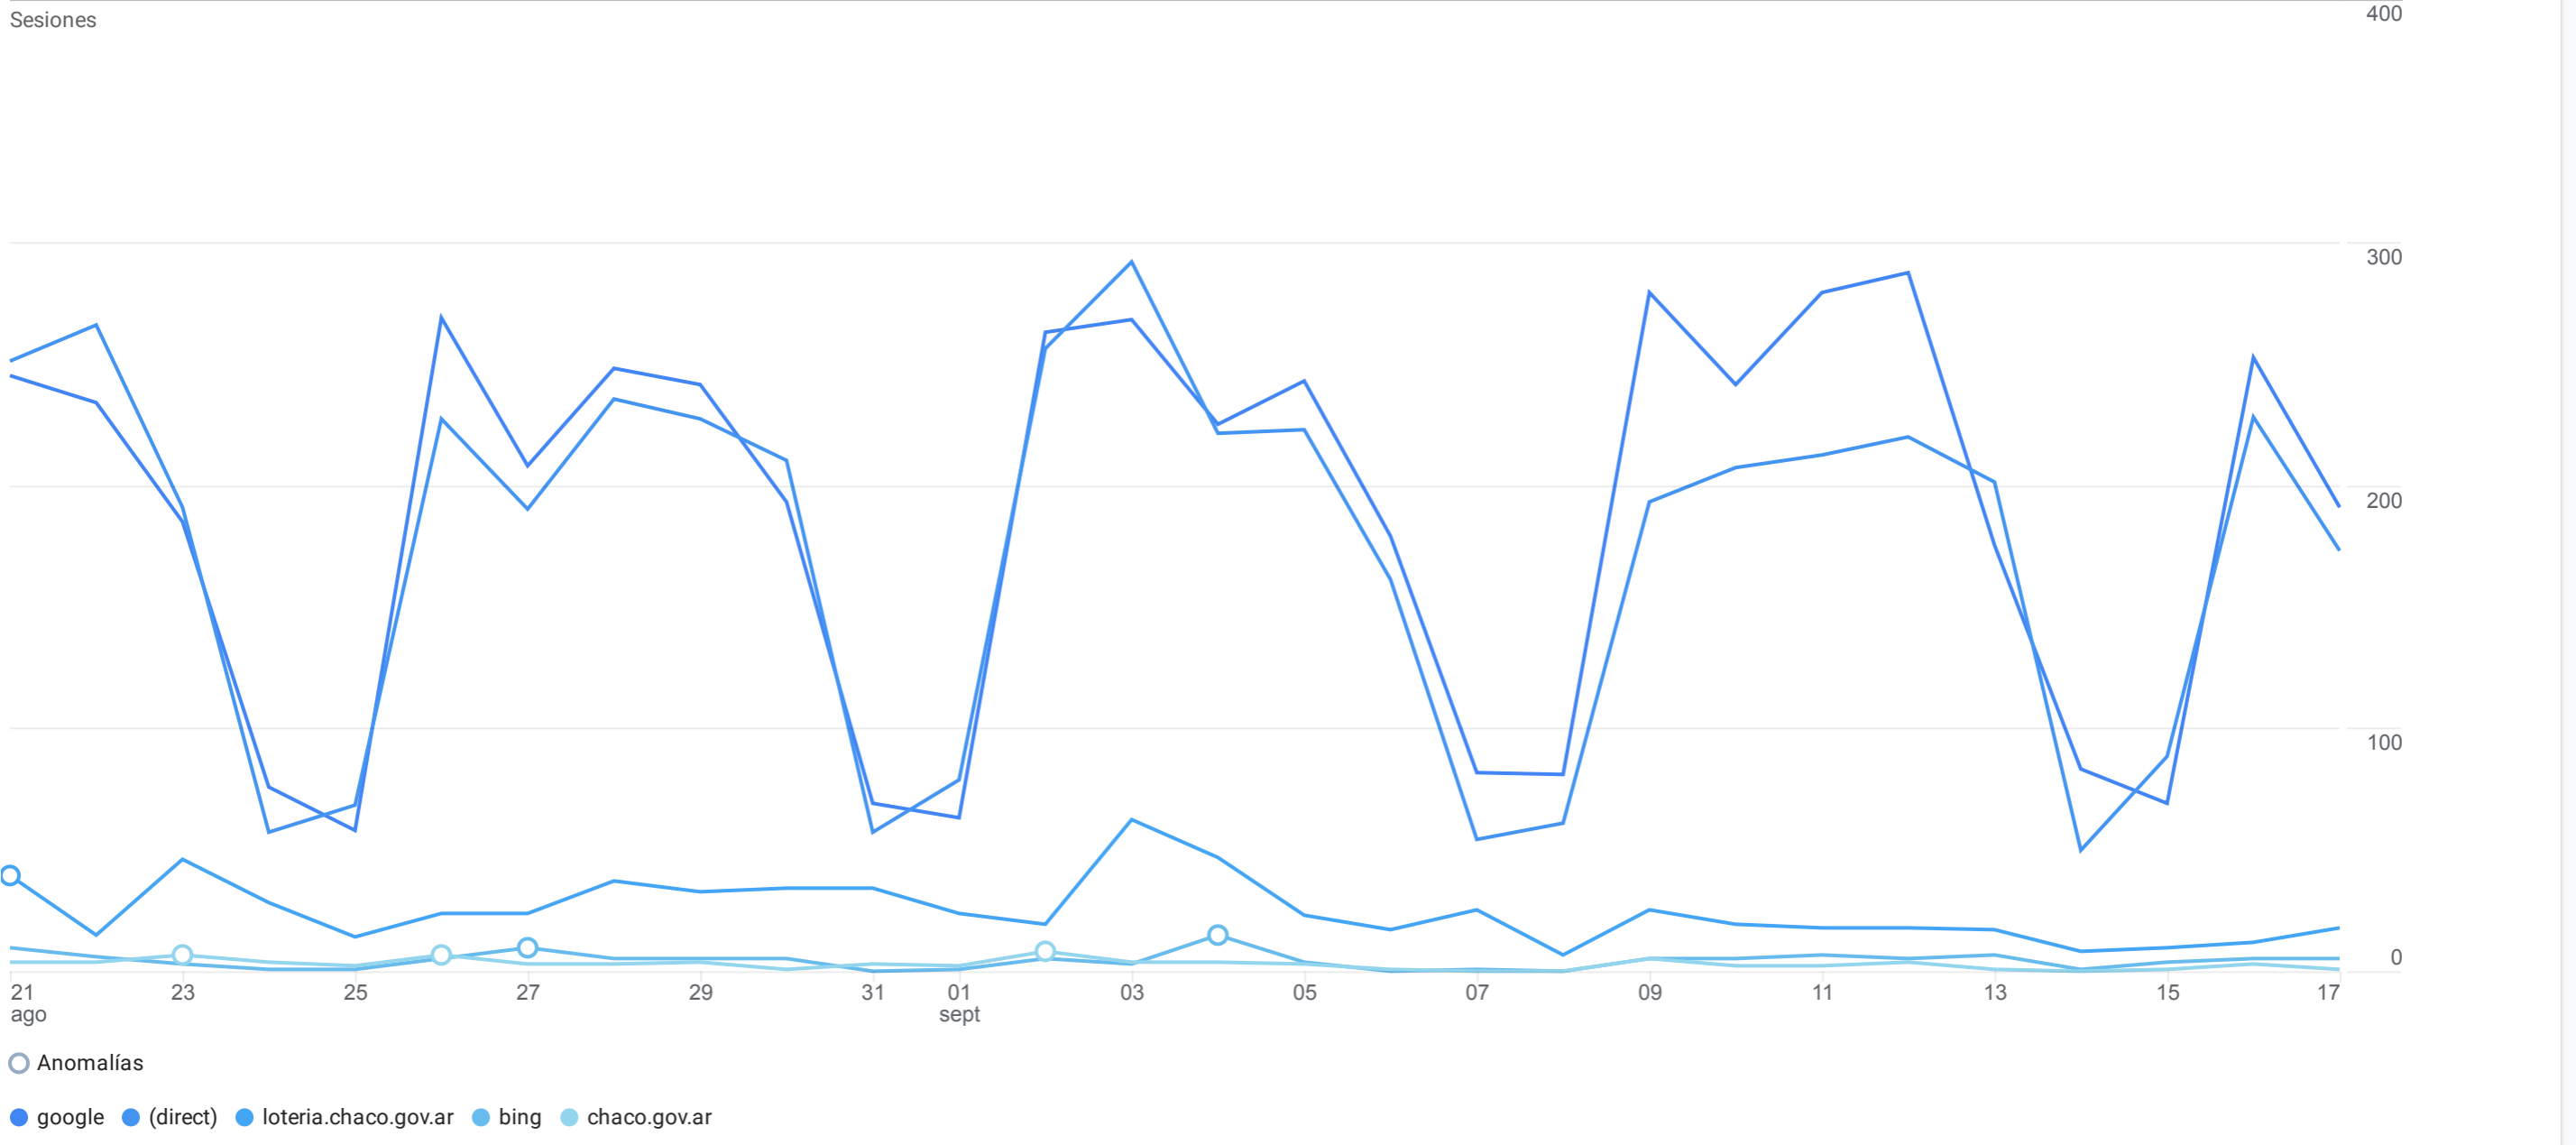

Fecha  
21 ago 2024-17 sept 2024

Filtros  
Fuente de la sesión no coincide con la expresión regular `\(not set\)|unknown|\(other\)|`

Pestaña 1 P P ✓

### Todos los usuarios

Fecha  
21 ago 2024-17 sept 2024

Filtros

Fuente de la sesión no coincide con la expresión regular `\(not set\)|unknown|\(other\)`

P Pestaña 2

P

### Todos los usuarios

Fecha  
21 ago 2024-17 sept 2024

P P Pestaña 3

Fuente de la sesión	↓ Sesiones	Sesiones con interacción	Porcentaje de interacciones	Tiempo de interacción medio por sesión	Eventos por sesión	Número de eventos	Eventos clave	Tasa de evento clave de sesión	Total de ingresos
<b>Totales</b>	<b>11.302</b>	<b>6.828</b>	<b>60,41 %</b>	<b>1 min y 15 s</b>	<b>7,33</b>	<b>82.844</b>	<b>0</b>	<b>0 %</b>	<b>0,00 \$</b>
1 google	5.261	3.189	60,62 %	1 min y 05 s	6,67	35.112	0	0 %	0,00 \$
2 (direct)	4.895	3.178	64,92 %	1 min y 22 s	7,7	37.679	0	0 %	0,00 \$
3 loteria.chaco.gov.ar	695	219	31,51 %	11 s	4,18	2.908	0	0 %	0,00 \$
4 (not set)	252	0	0 %	4 min y 52 s	18,83	4.746	0	0 %	0,00 \$
5 bing	124	83	66,94 %	1 min y 31 s	7,19	892	0	0 %	0,00 \$
6 chaco.gov.ar	83	64	77,11 %	1 min y 36 s	9,58	795	0	0 %	0,00 \$
7 ar.search.yahoo.com	40	34	85 %	3 min y 24 s	10,75	430	0	0 %	0,00 \$
8 ecomserver000.anna.center	13	10	76,92 %	46 s	7,08	92	0	0 %	0,00 \$
9 es.search.yahoo.com	11	10	90,91 %	1 min y 59 s	8,91	98	0	0 %	0,00 \$
10 duckduckgo	2	1	50 %	24 s	3,5	7	0	0 %	0,00 \$