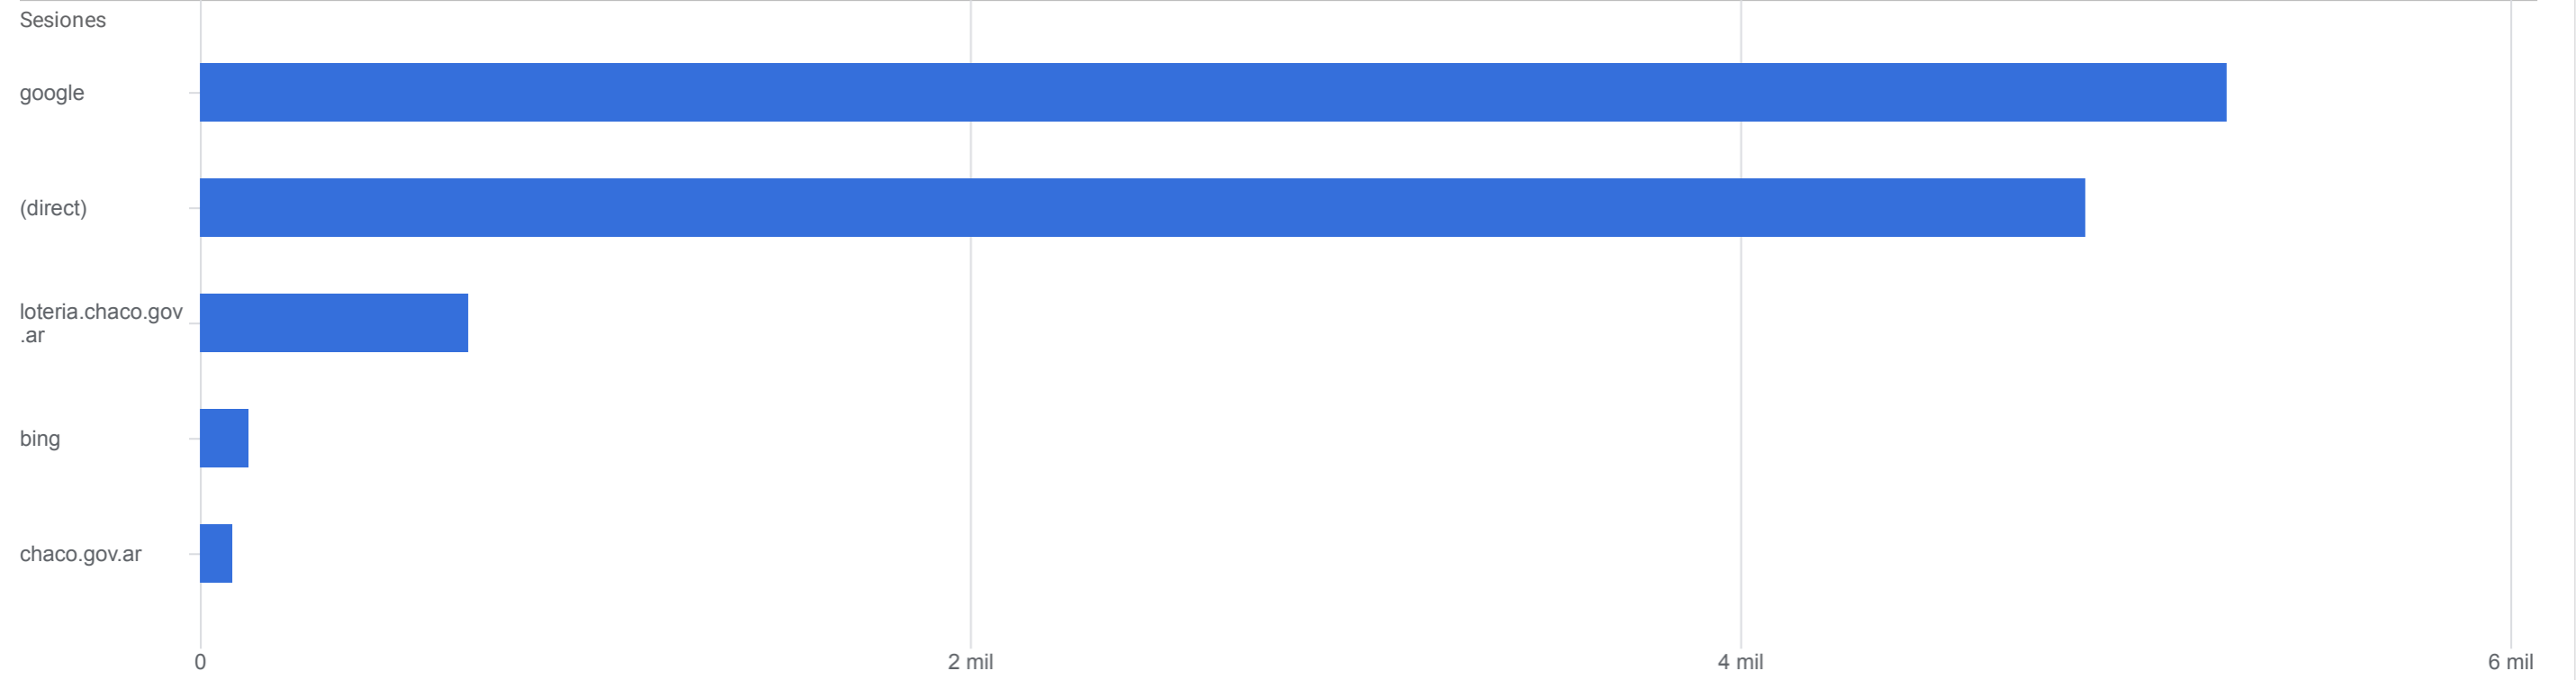

### Todos los usuarios

Fecha  
21 ago 2024-17 sept 2024

Filtros

Fuente de la sesión no coincide con la expresión regular `\(not set\)|unknown|\(other\)`

P Pestaña 2

P

### Todos los usuarios

Fecha  
21 ago 2024-17 sept 2024

P P Pestaña 3

Fuente de la sesión	↓ Sesiones	Sesiones con interacción	Porcentaje de interacciones	Tiempo de interacción medio por sesión	Eventos por sesión	Número de eventos	Eventos clave	Tasa de evento clave de sesión	Total de ingresos
<b>Totales</b>	<b>11.302</b>	<b>6.828</b>	<b>60,41 %</b>	<b>1 min y 15 s</b>	<b>7,33</b>	<b>82.844</b>	<b>0</b>	<b>0 %</b>	<b>0,00 \$</b>
1 google	5.261	3.189	60,62 %	1 min y 05 s	6,67	35.112	0	0 %	0,00 \$
2 (direct)	4.895	3.178	64,92 %	1 min y 22 s	7,7	37.679	0	0 %	0,00 \$
3 loteria.chaco.gov.ar	695	219	31,51 %	11 s	4,18	2.908	0	0 %	0,00 \$
4 (not set)	252	0	0 %	4 min y 52 s	18,83	4.746	0	0 %	0,00 \$
5 bing	124	83	66,94 %	1 min y 31 s	7,19	892	0	0 %	0,00 \$
6 chaco.gov.ar	83	64	77,11 %	1 min y 36 s	9,58	795	0	0 %	0,00 \$
7 ar.search.yahoo.com	40	34	85 %	3 min y 24 s	10,75	430	0	0 %	0,00 \$
8 ecomserver000.anna.center	13	10	76,92 %	46 s	7,08	92	0	0 %	0,00 \$
9 es.search.yahoo.com	11	10	90,91 %	1 min y 59 s	8,91	98	0	0 %	0,00 \$
10 duckduckgo	2	1	50 %	24 s	3,5	7	0	0 %	0,00 \$